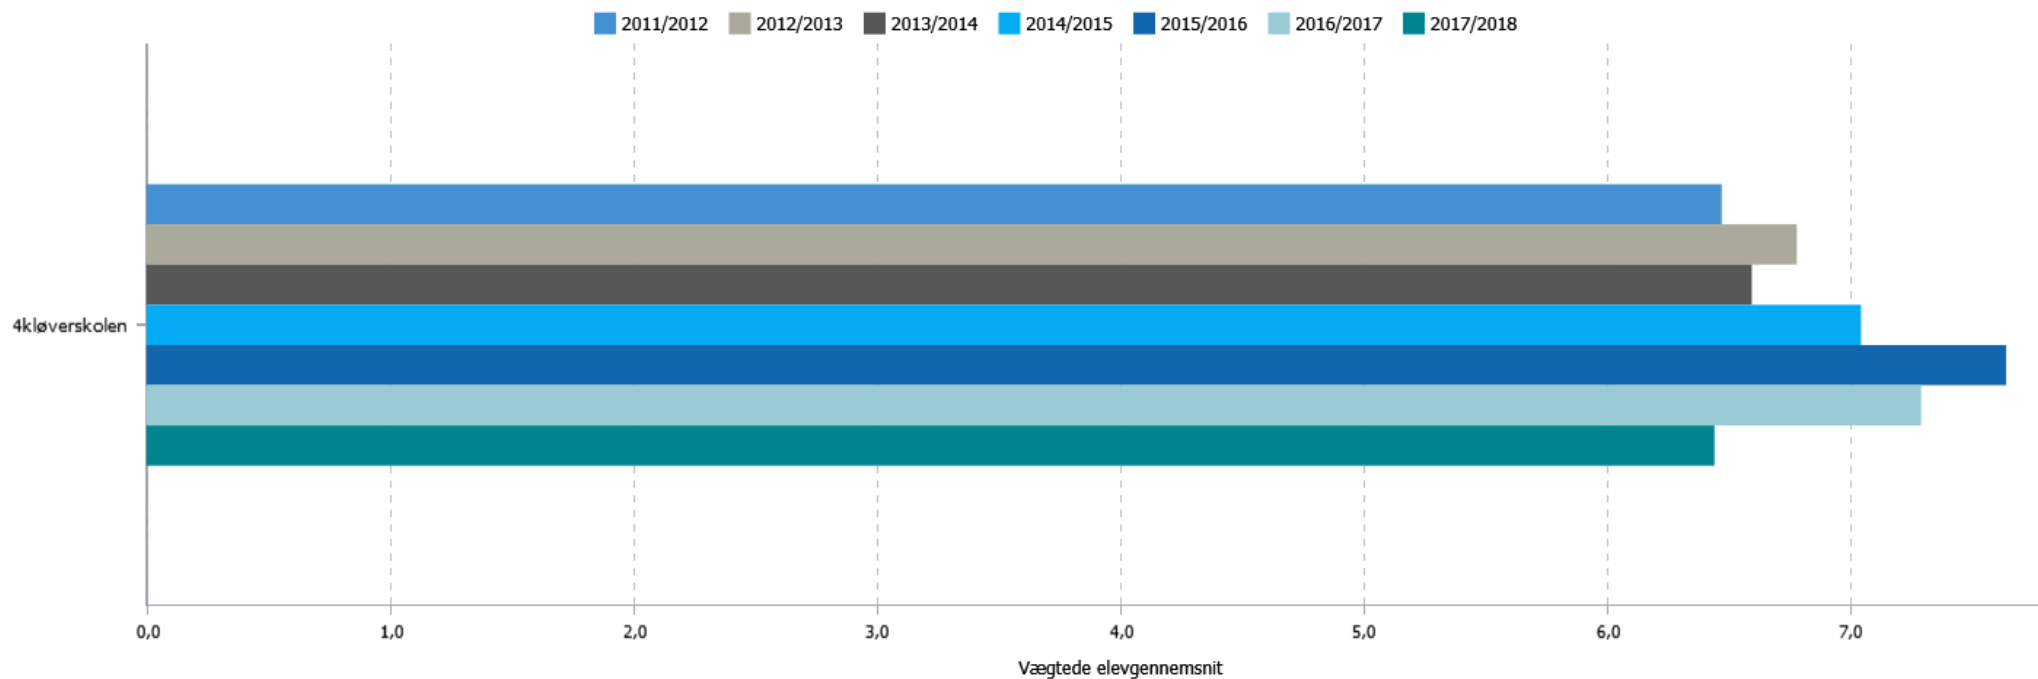

# Karaktergennemsnit i bundne prøver i 9. klasse

## Skoletal

## Kommunetal

Skoleår	Vægtede elevgennemsnit
2017/2018	6,0
2016/2017	6,6
2015/2016	6,3
2014/2015	7,0
2013/2014	6,3
2012/2013	6,3
2011/2012	6,0

## Landstal

Skoleår	Vægtede elevgennemsnit
2017/2018	7,0
2016/2017	7,0
2015/2016	7,0
2014/2015	7,0
2013/2014	6,7
2012/2013	6,7
2011/2012	6,5